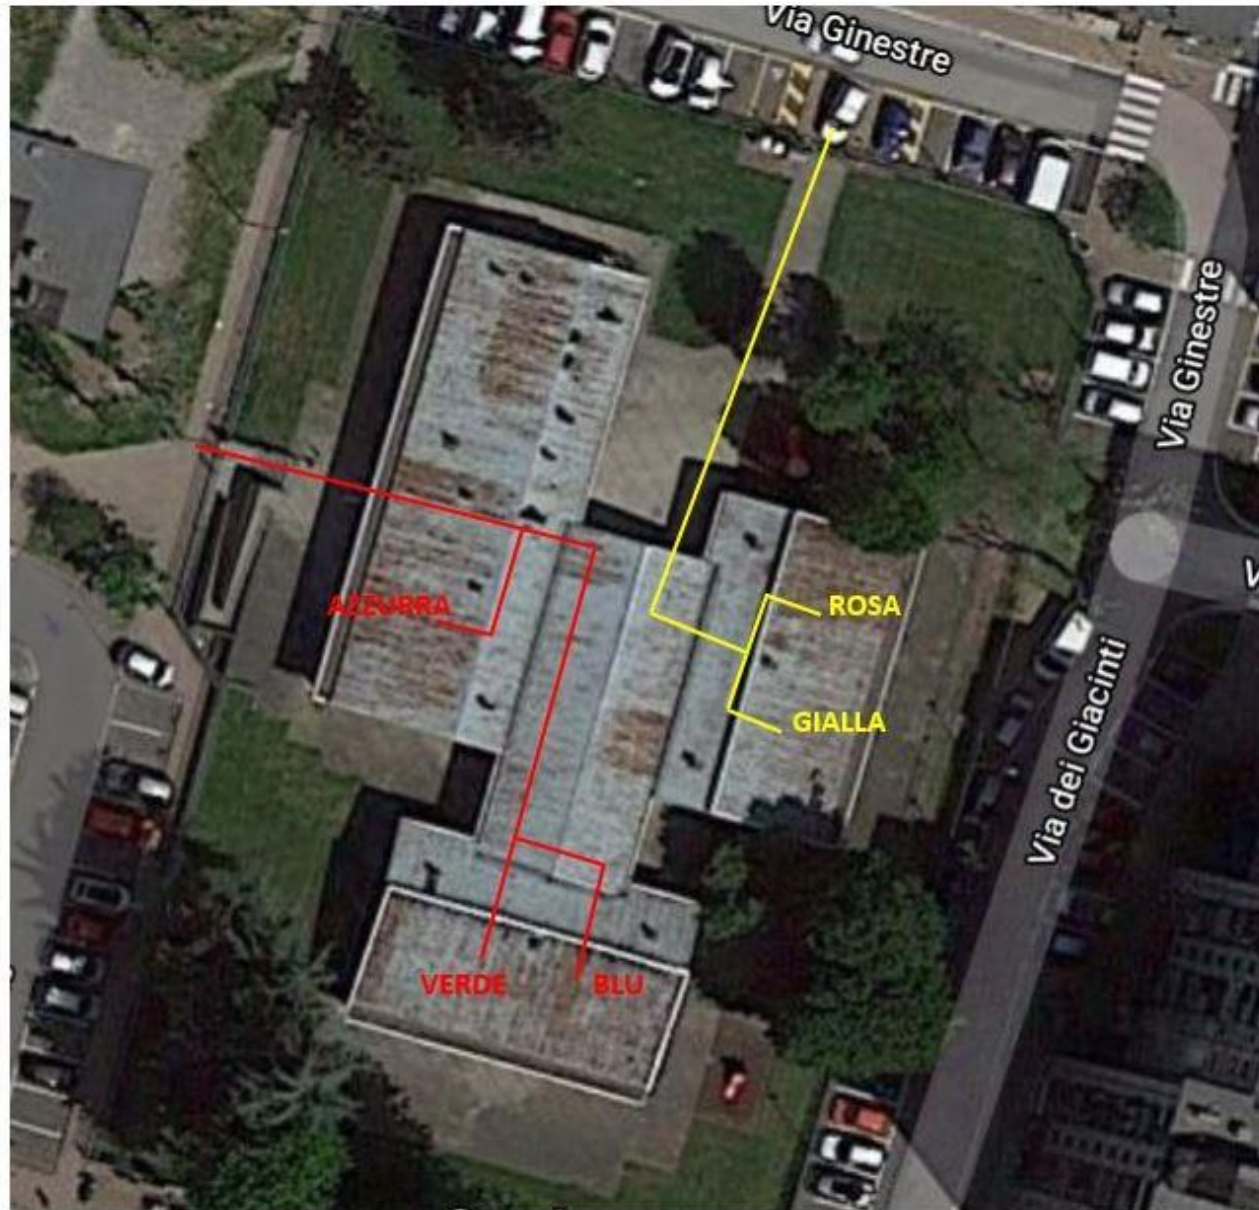

MAPPA INGRESSI PLESSO MUNARI VIA RODODENDRI