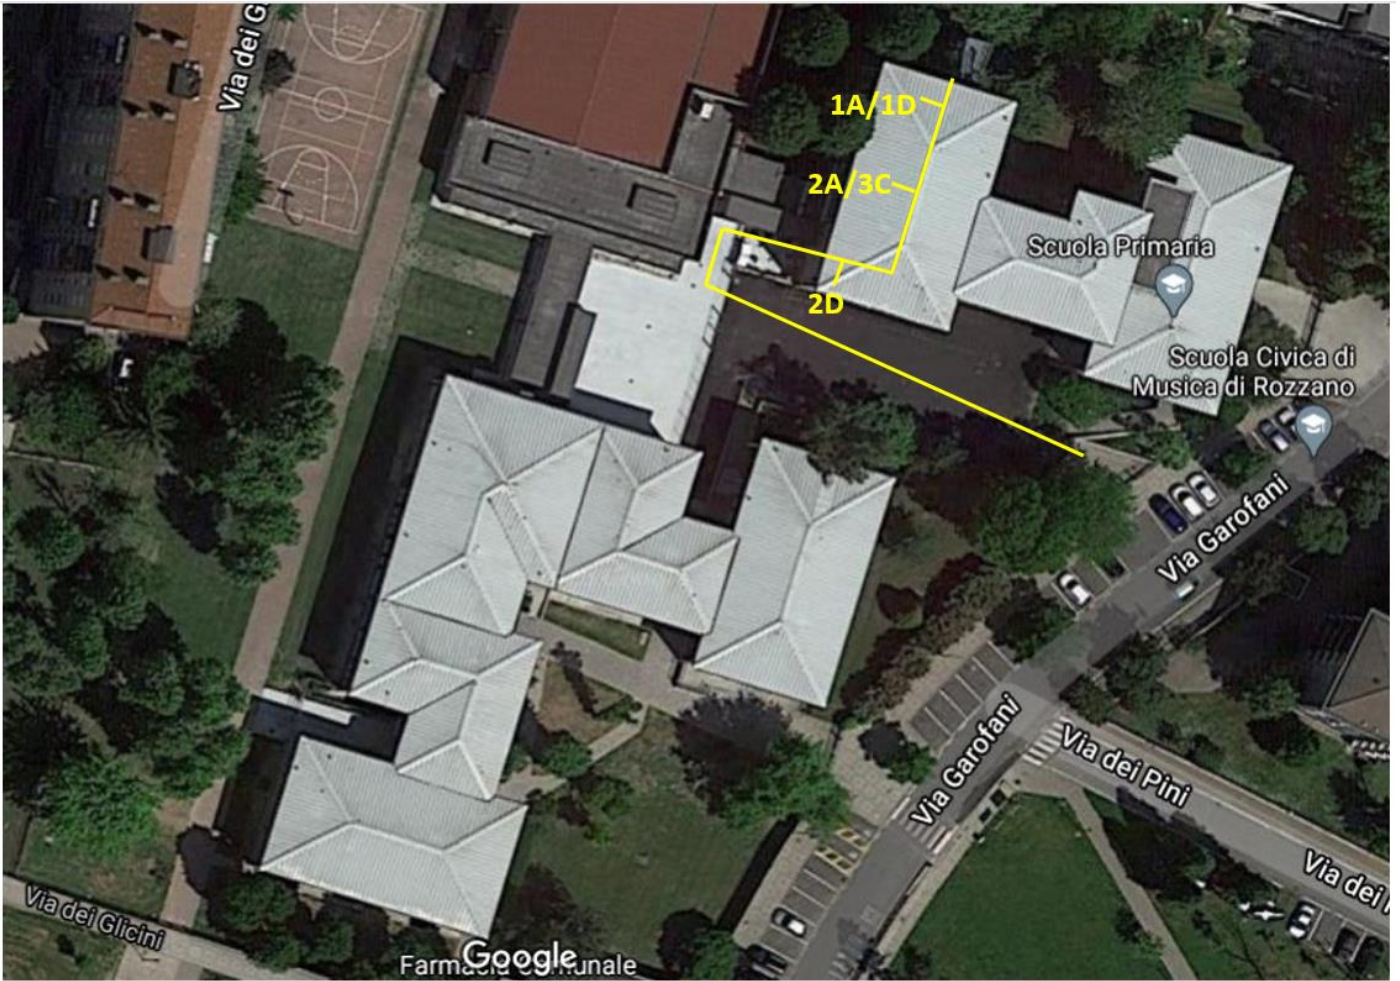

MAPPA INGRESSI VIA GAROFANI, 13 CLASSI 1A-1D-2A-2D-3C